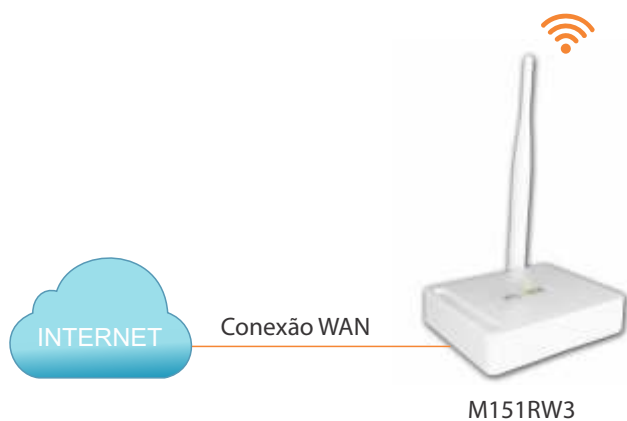

Soluções aplicadas

Contatos

suporte@pixelti.com.br

Atendimento on-line:

<http://www.pixelti.com.br/contato.php>

www.pixelti.com.br

PIXEL

Rua Paraíba, 40 - Boa Vista
Santa Rita do Sapucaí - MG
37540-00 Tel: 55 35 3471- 1700