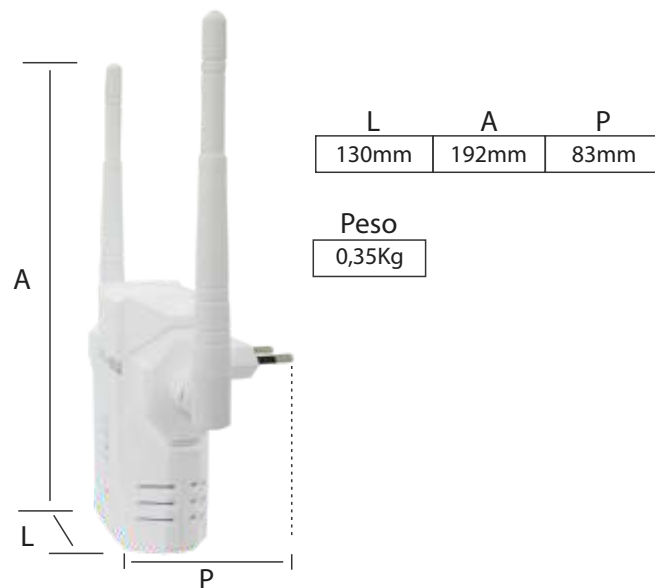

Interface

Dimensões

Soluções aplicadas

Contatos

suporte@pixelti.com.br

Atendimento on-line:

<http://www.pixelti.com.br/contato.php>

www.pixelti.com.br

PIXEL

Rua Paraíba, 40 - Boa Vista
Santa Rita do Sapucaí - MG
37540-00 Tel: 55 35 3471- 1700